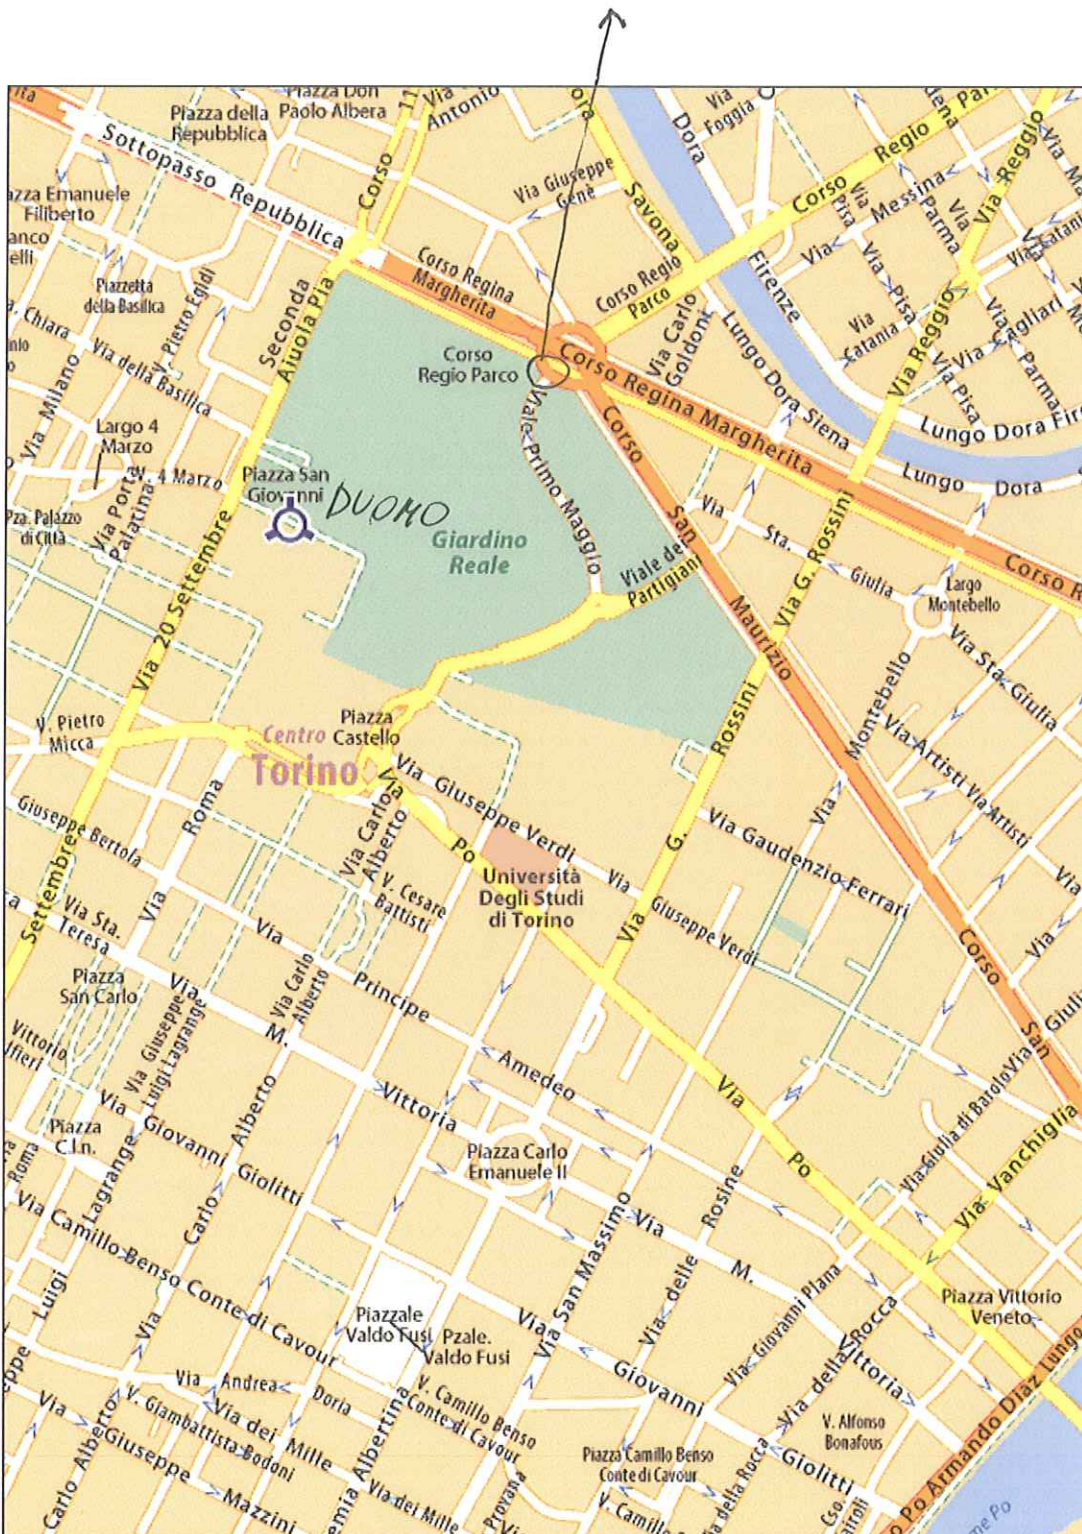

PUNTO DI RITROVO

Michelin 2009
 Tele Atlas - Avvertenze legali
 200 m
500 ft

ADTECH
AD SERVING

The One Stop Solution
for your Ad Management!